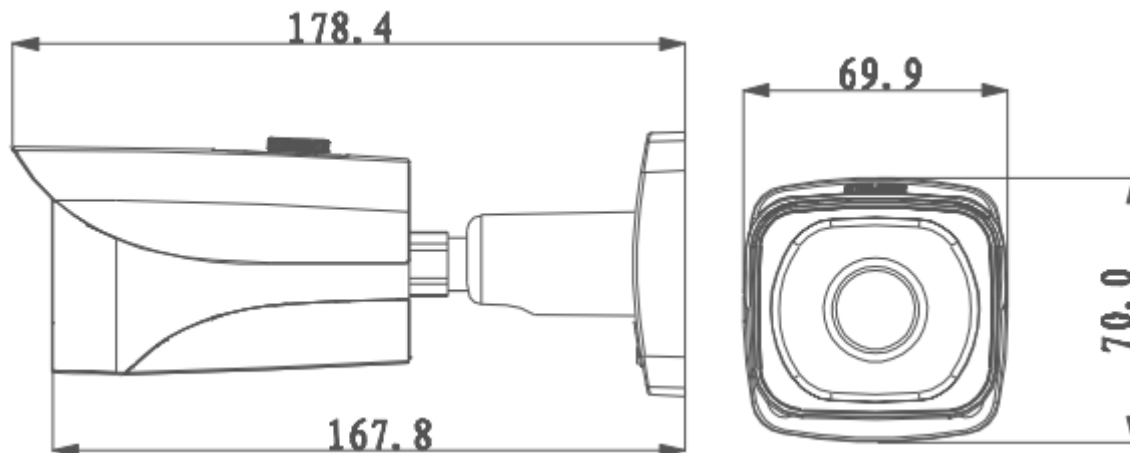

DH-IPC-HFW4800E

Габариты(мм)

Аксессуары (опционально)

PFA121	PFA152	PFA151

Dahua Technology Co., Ltd.

1199 BinAn Road, Binjiang District, Hangzhou, China

Tel: +86-571-87688883

Fax: +86-571-87688815

Email: overseas@dahuatech.com

www.dahuatech.com

*Design and specifications are subject to change without notice.

© 2014 Dahua Technology Co., Ltd.